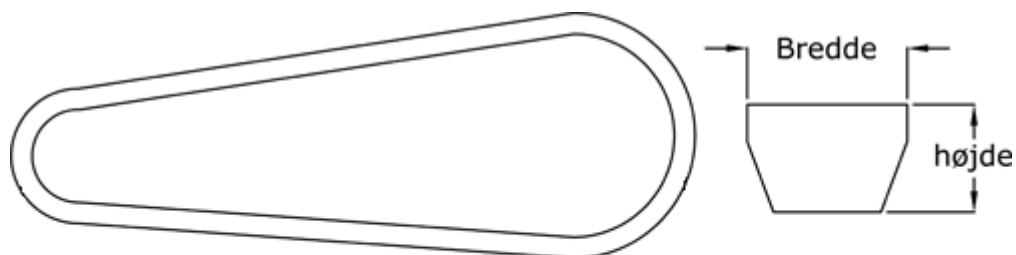

Varenummer: 601900410180
Beskrivelse: Gates Hi-Power kilerem C 180

Mål

Bredde	= 22
Højde	= 12
Indvendig længde	= 4575
Middellængde	= 4645